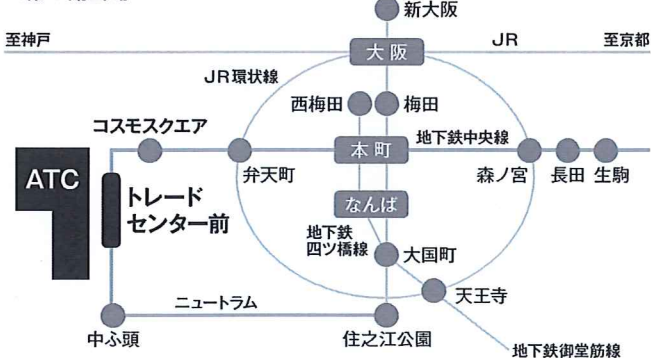

### 第2回トークイベント

「木造建築の現在進行形 in OSAKA」

開催日時 / 2015年10月17日(土) 14:00～16:00

開催場所 / 展覧会場にて (大阪デザイン振興プラザ デザインギャラリー)

### 講演会 (大阪府地域産材活用フォーラム主催セミナー)

「Timberize 都市木造の可能性」

腰原 幹雄 (NPO法人 team Timberize 理事長・東京大学生産技術研究所教授)

開催日時 / 2015年10月16日(金) 10:30～11:30

開催場所 / LIVING & DESIGN 2015 Dホール

## < 第1期会場 >

## < 第2期会場 >