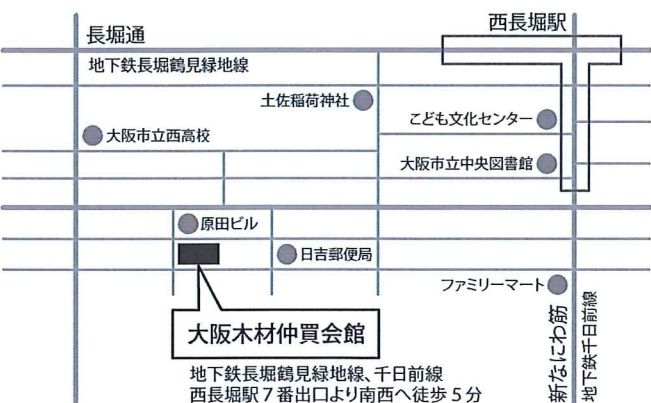

### 第2回トークイベント

「木造建築の現在進行形 in OSAKA」

開催日時 / 2015年10月17日(土) 14:00～16:00

開催場所 / 展覧会場にて (大阪デザイン振興プラザ デザインギャラリー)

### 講演会 (大阪府地域産材活用フォーラム主催セミナー)

「Timberize 都市木造の可能性」

腰原 幹雄 (NPO法人 team Timberize 理事長・東京大学生産技術研究所教授)

開催日時 / 2015年10月16日(金) 10:30～11:30

開催場所 / LIVING & DESIGN 2015 Dホール

## < 第1期会場 >

## < 第2期会場 >